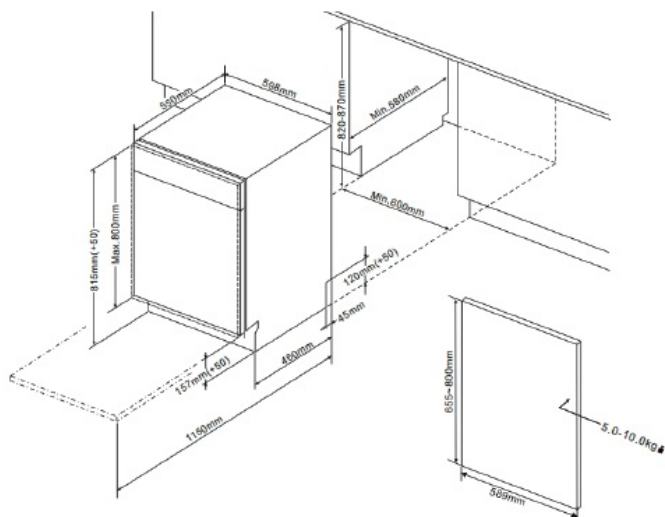

# LAVASTOVIGLIE INC. MIDEA MDW12E4SL

Lavastoviglie da incasso 12 coperti a Scomparsa Totale 60 cm, 4 Programmi, Classe E

Altezza 815 mm, Larghezza 600 mm, Profondità 550 mm, Tipo di installazione A scomparsa totale, Colore del prodotto Bianco, Display incorporato Si, Classe efficienza energetica E, Tensione di ingresso AC 220 - 240 V, Tipo di pulizia Automatica, Numero di coperti 12 coperti, Quantità programmi di lavaggio 4, Sistema di asciugatura Attivo, Autopulizia Si, Emissione acustica 49 dB Numero cesti 2 cesti, Tipo di cerniere Sliding.

## CARATTERISTICHE TECNICHE

- 2 cesti
- Sliding door
- Consumo di acqua: 11 L
- Rumorosità: 49 dB

Partenza ritardata

Peso anta fino a 10 kg

Sliding Door

## CARATTERISTICHE TECNICHE

- 2 cesti
- Sliding door
- Consumo di acqua: 11 L
- Rumorosità: 49 dB